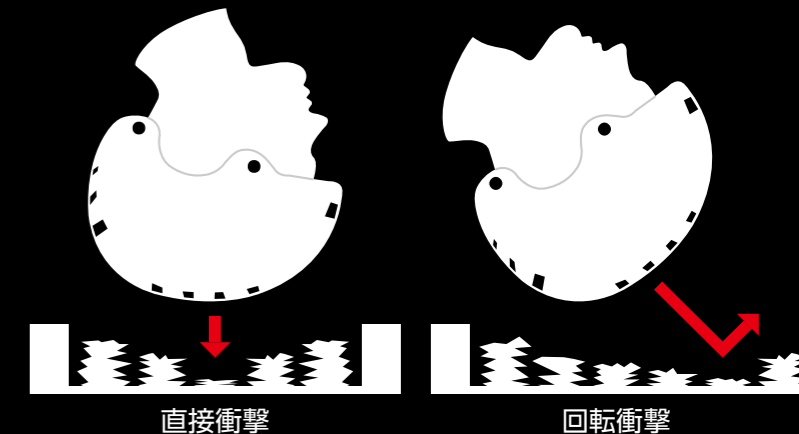

BETTER BY DESIGN

LAZERは10年にも渡る研究開発の結果、これまでにない保護機構 KinetiCoreを実現いたしました。KinetiCoreは直接衝撃だけでなく、回転衝撃も最小限に抑えサイクリストの頭部を保護します。

Ingenuity Built-In. Not Added On.

車のクランプゾーンにヒントを得て、ヘルメット内部にその構造に似た独自の機構を搭載

クランプゾーンが変形する事で衝撃を吸収する