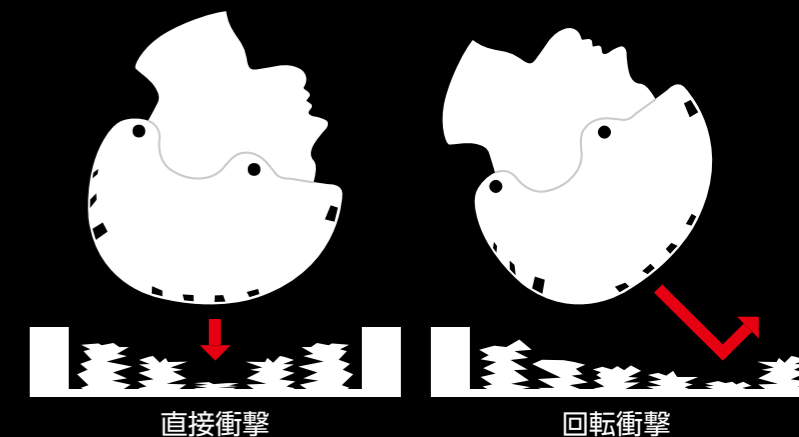

クランプゾーンが変形する事で衝撃を吸収する