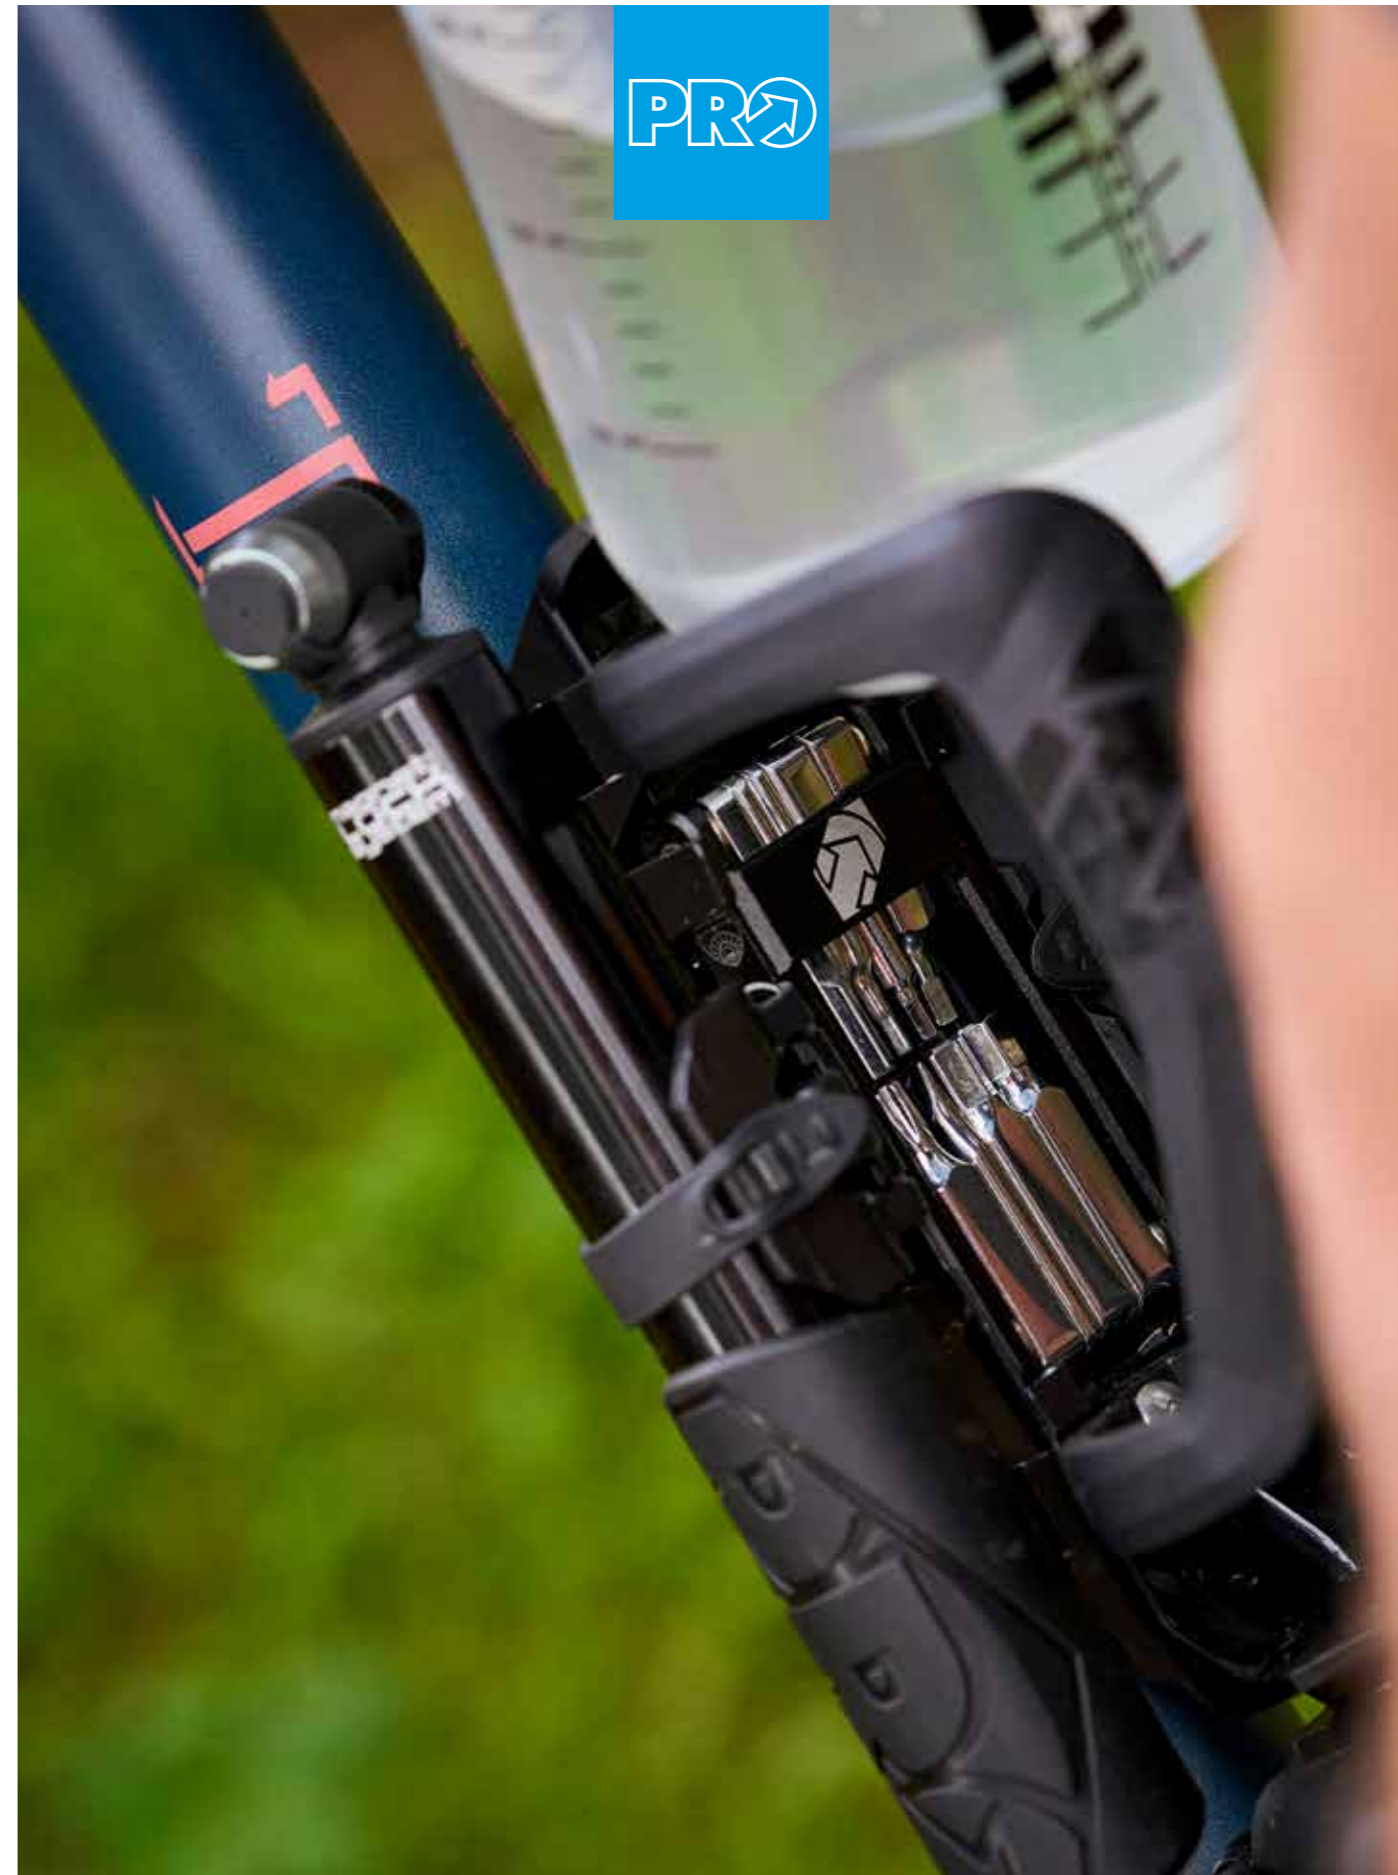

ライドの自由な楽しさは、バイクの上での快適さから生まれます。

スペーサーセットやグリップ、バーテープがもたらすフィット感。

ボトルケージやバイクバッグが提供する、装備の取り回しや携行性。

さらに、フレームに合わせて選べるアルマイト加工のパーツやテープで、

彩りもプラス。

快適さ、機能性、そして自分らしさ。

PROのアクセサリで、ライドの自由をもっと広げてみませんか。

BOTTLES & CAGES